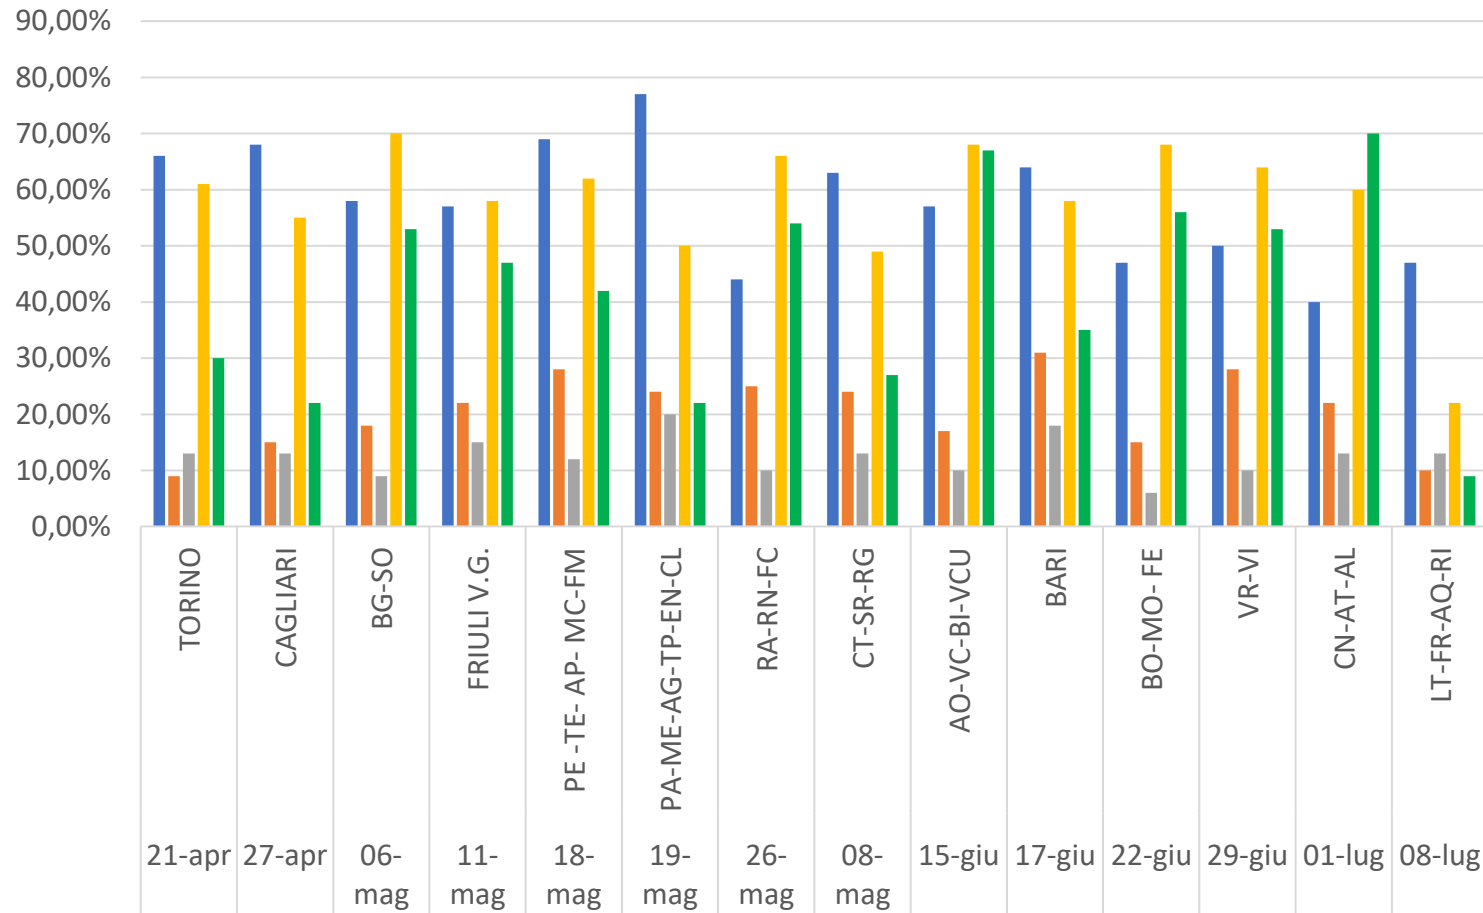

QUALI SONO LE MAGGIORI CRITICITA' DEL SUPERBONUS 110%

■ conformità urbanistica

■ rispetto requisiti tecnici

■ valutazioni energetiche e doppio salto di classe

■ burocrazia legata alle asseverazioni

■ verifica di congruità dei prezzi